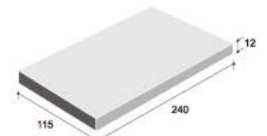

NO:FR632

NO:FR636

NO:FF882 115x240x12mm

NO:FF772 115x240x12mm

以上色系有两种厚度
The above-mentioned has two kinds of thickness

NO:FR868

NO:FR773 100x200x18mm

NO:FR774 115x240x30mm

产品写真效果 ●
NO:FR774

● 产品写真效果
NO:FR773

NO:FR569

NO:FR011 115x115x12mm

NO:FR236 100x200x50mm

NO:FR637 100x200x50mm

NO:FR998 100x200x50mm

NO:FR2771 100x200x50mm